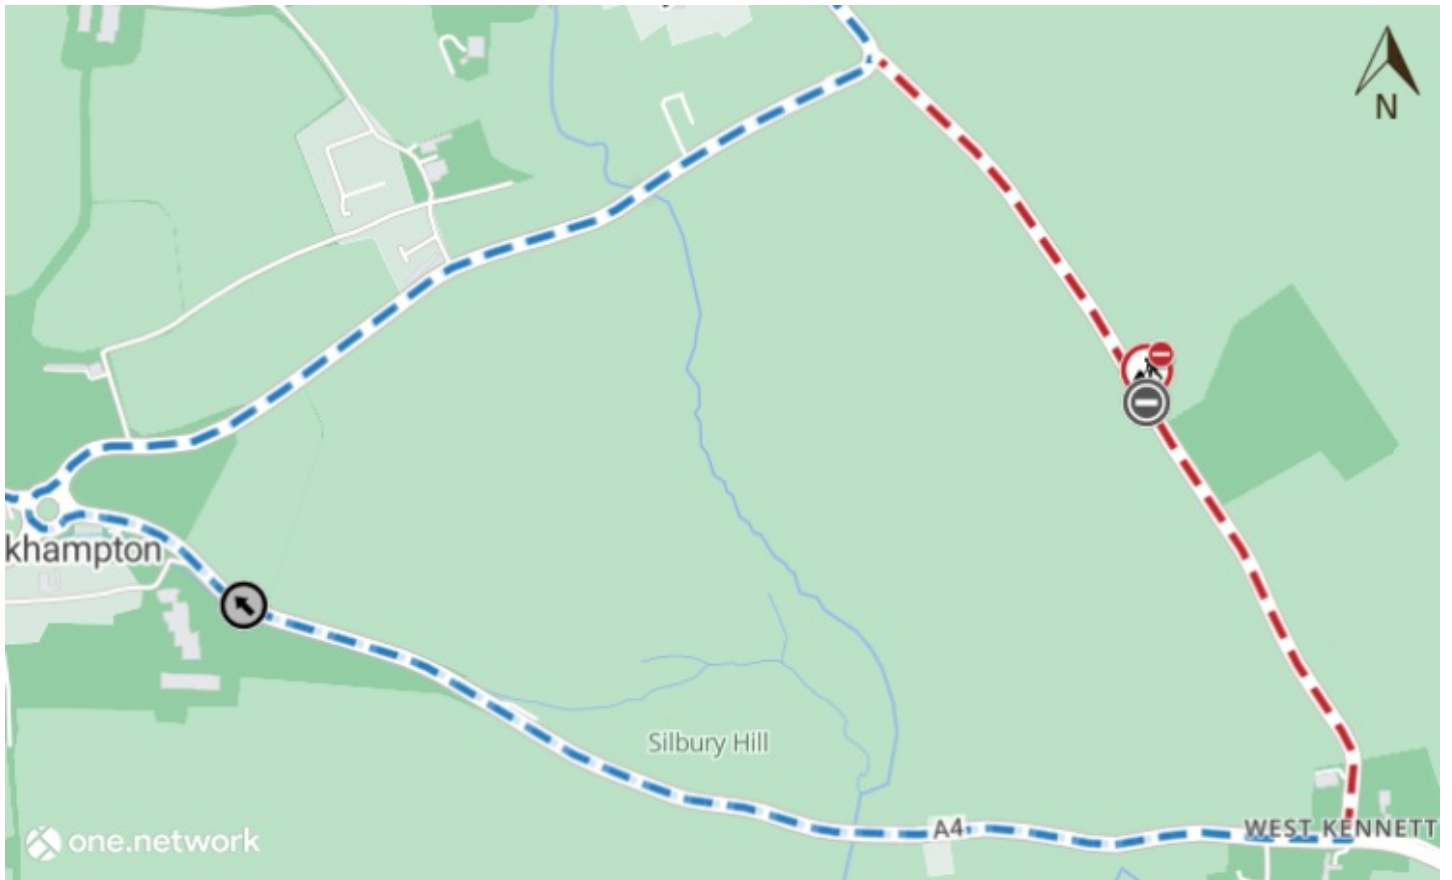

Indicative Plan : B4003, Avebury

Map data © [MapTiler](#) © [OpenStreetMap contributors](#)